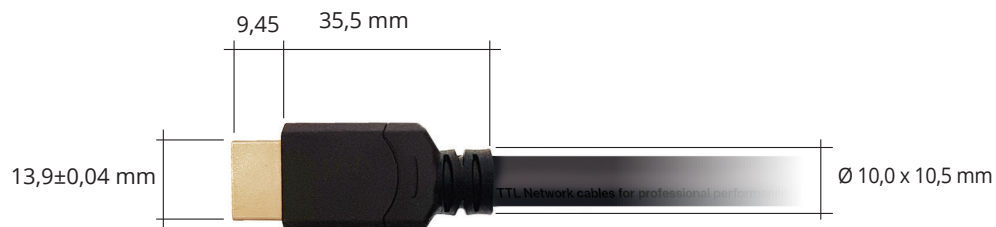

Physikalische Eigenschaften

Power:	Keine externe Stromversorgung notwendig
Temperaturbereich:	-10°C bis +80°C
Luftfeuchtigkeit:	0%~85% RH (relativ)
Biegeradius:	8x Außendurchmesser
Zugkraft:	12kg

Input

Grafikkarten
Gaming-Geräte
Industrielle Apparaturen
Medizinisches Equipment

Output

Monitor
Beamer
TV

Premium UltraFlex HDMI 2.0 Kabel

Aufbau

Kabel

Artikelnummer	Länge	Toleranz
HDMI-PQ-MM-1,0M-UF	1,0 m	±30 mm
HDMI-PQ-MM-1,5M-UF	1,5 m	±30 mm
HDMI-PQ-MM-2,0M-UF	2,0 m	±50 mm
HDMI-PQ-MM-3,0M-UF	3,0 m	±50 mm
HDMI-PQ-MM-5,0M-UF	5,0 m	±70 mm
HDMI-PQ-MM-7,5M-UF	7,5 m	±100 mm
HDMI-PQ-MM-10,0M-UF	10,0 m	±100 mm