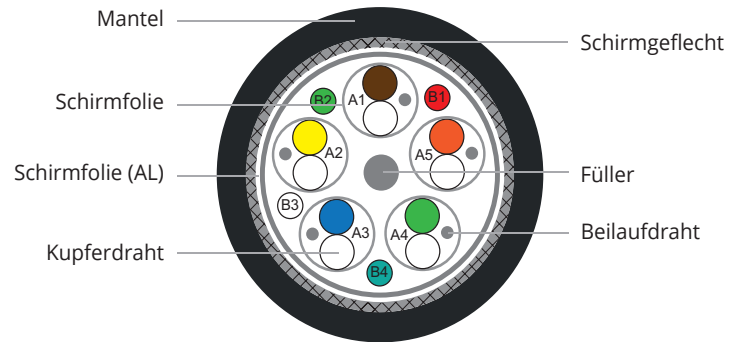

Physikalische Eigenschaften

Power:	Keine externe Stromversorgung notwendig
Temperaturbereich:	-10°C bis +80°C
Luftfeuchtigkeit:	0%~85% RH (relativ)
Biegeradius:	8x Außendurchmesser
Zugkraft:	12kg

Input

Grafikkarten
Gaming-Geräte
Industrielle Apparaturen
Medizinisches Equipment

Output

Monitor
Beamer
TV

Premium UltraFlex HDMI 2.0 Kabel

Aufbau

Kabel

Artikelnummer	Länge	Toleranz
HDMI-PQ-MM-1,0M-UF	1,0 m	±30 mm
HDMI-PQ-MM-1,5M-UF	1,5 m	±30 mm
HDMI-PQ-MM-2,0M-UF	2,0 m	±50 mm
HDMI-PQ-MM-3,0M-UF	3,0 m	±50 mm
HDMI-PQ-MM-5,0M-UF	5,0 m	±70 mm
HDMI-PQ-MM-7,5M-UF	7,5 m	±100 mm
HDMI-PQ-MM-10,0M-UF	10,0 m	±100 mm