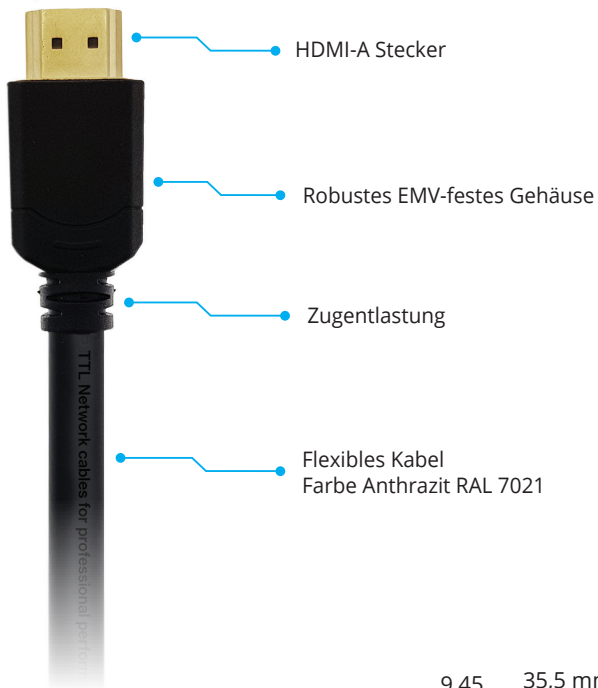

Premium UltraFlex HDMI 2.0 Kabel

Kompakte Gehäuseform

Multiple Schirmung

~ 5000 Biegezyklen

Flexibles Kabel mit Softtouch-Mantelmaterial

Brennbarkeitsprüfung nach UL VW-1

Merkmale

- Bandbreite bis zu 18 Gbit/s
- HDR Video
- 4K@50/60 /2160 (4x schärfer als 1080p/60)
- Bis zu 32 Audio-Kanäle
- Bis zu 1536kHz Tonfrequenz
- Dual-Video-Streaming (2 Videos gleichzeitig auf einem Bildschirm)
- Audio-Multi-Streaming (bis zu 4 User gleichzeitig)
- Unterstützt 21:9 Seitenverhältnis
- Dynamische Synchronisation von Video- und Audio-Streams
- CEC Erweiterungen (erweiterte Steuerung und Kontrolle von Geräten der Unterhaltungselektronik über einen einzigen Kontrollpunkt)

Physikalische Eigenschaften

Power:	Keine externe Stromversorgung notwendig
Temperaturbereich:	-10°C bis +80°C
Luftfeuchtigkeit:	0%~85% RH (relativ)
Biegeradius:	8x Außendurchmesser
Zugkraft:	12kg

Input

Grafikkarten
Gaming-Geräte
Industrielle Apparaturen
Medizinisches Equipment

Output

Monitor
Beamer
TV

Premium UltraFlex HDMI 2.0 Kabel

Aufbau

Kabel

Artikelnummer	Länge	Toleranz
HDMI-PQ-MM-1,0M-UF	1,0 m	±30 mm
HDMI-PQ-MM-1,5M-UF	1,5 m	±30 mm
HDMI-PQ-MM-2,0M-UF	2,0 m	±50 mm
HDMI-PQ-MM-3,0M-UF	3,0 m	±50 mm
HDMI-PQ-MM-5,0M-UF	5,0 m	±70 mm
HDMI-PQ-MM-7,5M-UF	7,5 m	±100 mm
HDMI-PQ-MM-10,0M-UF	10,0 m	±100 mm