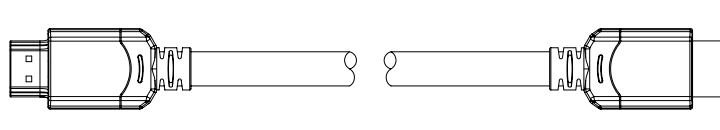

Physikalische Eigenschaften

Power:	Keine externe Stromversorgung notwendig
Temperaturbereich:	-10°C bis +80°C
Luftfeuchtigkeit:	0%~85% RH (relativ)
Biegeradius:	8x Außendurchmesser
Zugkraft:	12kg

Input

Grafikkarten
Gaming-Geräte
Industrielle Apparaturen
Medizinisches Equipment

Output

Monitor
Beamer
TV

Premium UltraFlex HDMI 2.0 Kabel

Aufbau

Kabel

Artikelnummer	Länge	Toleranz
HDMI-PQ-MM-1,0M-UF	1,0 m	±30 mm
HDMI-PQ-MM-1,5M-UF	1,5 m	±30 mm
HDMI-PQ-MM-2,0M-UF	2,0 m	±50 mm
HDMI-PQ-MM-3,0M-UF	3,0 m	±50 mm
HDMI-PQ-MM-5,0M-UF	5,0 m	±70 mm
HDMI-PQ-MM-7,5M-UF	7,5 m	±100 mm
HDMI-PQ-MM-10,0M-UF	10,0 m	±100 mm