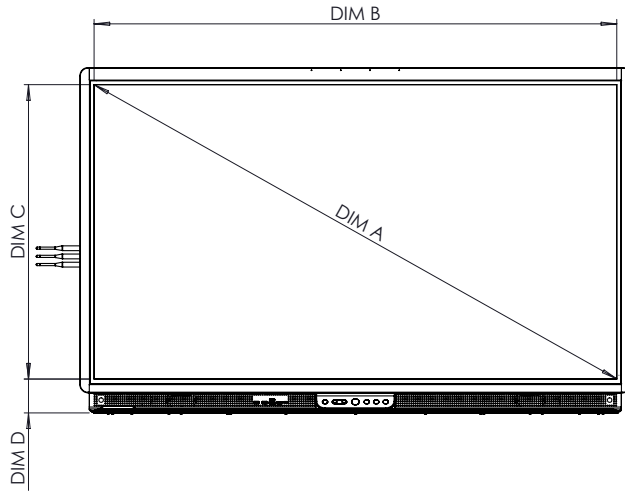

KONFORMITÄT UND ZERTIFIZIERUNG

Regulatorische Zerti zierung	CE, FCC, IC, UL, CUL, CB, RCM
Energy Star-zerti ziert	65" 4K: Ja 75" 4K: Ja 86" 4K: Ja

ABMESSUNGEN UND GEWICHT

Abmessungen des Panels	65": 1508 x 945 x 85 mm (59,4 x 37,2 x 3,3 Zoll) 75": 1730 x 1070 x 86 mm (68,1 x 42,1 x 3,4 Zoll) 86": 1974 x 1207 x 86 mm
Abmessungen des Kartons	65": 1655 x 1035 x 225 mm 75": 1870 x 1175 x 225 mm 86": 2125 x 1295 x 260 mm
Nettogewicht Panel	65": 44,5 kg 75": 57,8 kg 86": 73,3 kg
Gewicht mit Verpackung	65": 61,5 kg 75": 78,5 kg 86": 95,7 kg
Abmessungen der Halterung zur Wandmontage	1010 x 720 x 52 mm (39,8 x 28,3 x 2,0 Zoll)
VESA-Montagepunkt	65": 600 x 400 mm (23,6 x 15,7 Zoll) 75": 800 x 400 mm (31,5 x 15,7 Zoll) 86": 800 x 600 mm (31,5 x 23,6 Zoll)

SUPPORT

Besuchen Sie für alle Promethean-Produkte Support.PrometheanWorld.com.

ActivPanel 9

Premium

TECHNISCHE ZEICHNUNGEN

65"

Vorn

A	1642 mm
B	1430 mm
C	806 mm
D	93 mm
E	128 mm
F	85 mm
G	945 mm
H	1508 mm
I	600 mm
J	400 mm
K	305 mm
L	240 mm

Hinten

ActivPanel 9

Premium

TECHNISCHE ZEICHNUNGEN

75"

Vorn

ABM	ABMESSUNGEN (mm)
A	1896 mm
B	1652 mm
C	930 mm
D	93 mm
E	128 mm
F	86 mm
G	1070 mm
H	1730 mm
I	800 mm
J	400 mm
K	446 mm
L	224 mm

Hinten

Seite

ActivPanel 9

Premium

TECHNISCHE ZEICHNUNGEN

86"

Vorn

ABM	ABMESSUNGEN (mm)
A	2177 mm
B	1897 mm
C	1068 mm
D	93 mm
E	128 mm
F	86 mm
G	1207 mm
H	1975 mm
I	800 mm
J	600 mm
K	316 mm
L	291 mm

Hinten