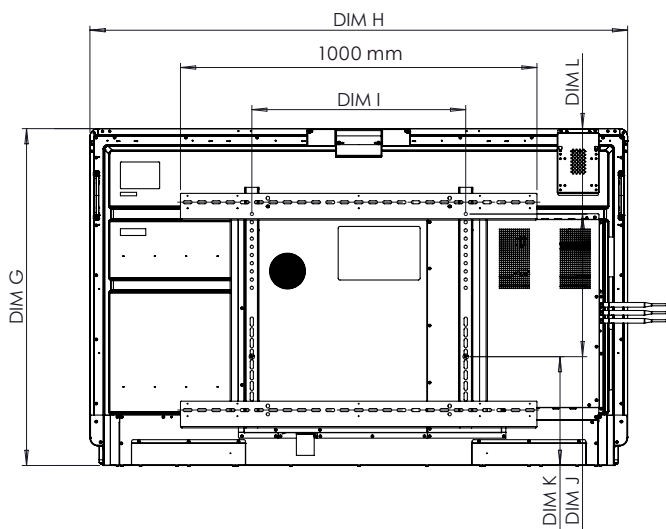

KONFORMITÄT UND ZERTIFIZIERUNG

Regulatorische Zerti zierung	CE, FCC, IC, UL, CUL, CB, RCM
Energy Star-zerti ziert	65" 4K: Ja 75" 4K: Ja 86" 4K: Ja

ABMESSUNGEN UND GEWICHT

Abmessungen des Panels	65": 1508 x 945 x 85 mm (59,4 x 37,2 x 3,3 Zoll) 75": 1730 x 1070 x 86 mm (68,1 x 42,1 x 3,4 Zoll) 86": 1974 x 1207 x 86 mm
Abmessungen des Kartons	65": 1655 x 1035 x 225 mm 75": 1870 x 1175 x 225 mm 86": 2125 x 1295 x 260 mm
Nettogewicht Panel	65": 44,5 kg 75": 57,8 kg 86": 73,3 kg
Gewicht mit Verpackung	65": 61,5 kg 75": 78,5 kg 86": 95,7 kg
Abmessungen der Halterung zur Wandmontage	1010 x 720 x 52 mm (39,8 x 28,3 x 2,0 Zoll)
VESA-Montagepunkt	65": 600 x 400 mm (23,6 x 15,7 Zoll) 75": 800 x 400 mm (31,5 x 15,7 Zoll) 86": 800 x 600 mm (31,5 x 23,6 Zoll)

SUPPORT

Besuchen Sie für alle Promethean-Produkte Support.PrometheanWorld.com.

ActivPanel 9

Premium

TECHNISCHE ZEICHNUNGEN

65"

Vorn

A	1642 mm
B	1430 mm
C	806 mm
D	93 mm
E	128 mm
F	85 mm
G	945 mm
H	1508 mm
I	600 mm
J	400 mm
K	305 mm
L	240 mm

Hinten

ActivPanel 9

Premium

TECHNISCHE ZEICHNUNGEN

75"

Vorn

ABM	ABMESSUNGEN (mm)
A	1896 mm
B	1652 mm
C	930 mm
D	93 mm
E	128 mm
F	86 mm
G	1070 mm
H	1730 mm
I	800 mm
J	400 mm
K	446 mm
L	224 mm

Hinten

Seite

ActivPanel 9

Premium

TECHNISCHE ZEICHNUNGEN

86"

Vorn

ABM	ABMESSUNGEN (mm)
A	2177 mm
B	1897 mm
C	1068 mm
D	93 mm
E	128 mm
F	86 mm
G	1207 mm
H	1975 mm
I	800 mm
J	600 mm
K	316 mm
L	291 mm

Hinten