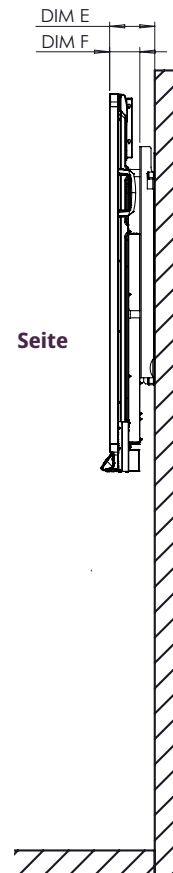

KONFORMITÄT UND ZERTIFIZIERUNG

Regulatorische Zerti zierung	CE, FCC, IC, UL, CUL, CB, RCM
Energy Star-zerti ziert	65" 4K: Ja 75" 4K: Ja 86" 4K: Ja

ABMESSUNGEN UND GEWICHT

Abmessungen des Panels	65": 1508 x 945 x 85 mm (59,4 x 37,2 x 3,3 Zoll) 75": 1730 x 1070 x 86 mm (68,1 x 42,1 x 3,4 Zoll) 86": 1974 x 1207 x 86 mm
Abmessungen des Kartons	65": 1655 x 1035 x 225 mm 75": 1870 x 1175 x 225 mm 86": 2125 x 1295 x 260 mm
Nettogewicht Panel	65": 44,5 kg 75": 57,8 kg 86": 73,3 kg
Gewicht mit Verpackung	65": 61,5 kg 75": 78,5 kg 86": 95,7 kg
Abmessungen der Halterung zur Wandmontage	1010 x 720 x 52 mm (39,8 x 28,3 x 2,0 Zoll)
VESA-Montagepunkt	65": 600 x 400 mm (23,6 x 15,7 Zoll) 75": 800 x 400 mm (31,5 x 15,7 Zoll) 86": 800 x 600 mm (31,5 x 23,6 Zoll)

SUPPORT

Besuchen Sie für alle Promethean-Produkte Support.PrometheanWorld.com.

ActivPanel 9

Premium

TECHNISCHE ZEICHNUNGEN

65"

Vorn

A	1642 mm
B	1430 mm
C	806 mm
D	93 mm
E	128 mm
F	85 mm
G	945 mm
H	1508 mm
I	600 mm
J	400 mm
K	305 mm
L	240 mm

Hinten

ActivPanel 9

Premium

TECHNISCHE ZEICHNUNGEN

75"

Vorn

ABM	ABMESSUNGEN (mm)
A	1896 mm
B	1652 mm
C	930 mm
D	93 mm
E	128 mm
F	86 mm
G	1070 mm
H	1730 mm
I	800 mm
J	400 mm
K	446 mm
L	224 mm

Hinten

Seite

ActivPanel 9

Premium

TECHNISCHE ZEICHNUNGEN

86"

Vorn

ABM	ABMESSUNGEN (mm)
A	2177 mm
B	1897 mm
C	1068 mm
D	93 mm
E	128 mm
F	86 mm
G	1207 mm
H	1975 mm
I	800 mm
J	600 mm
K	316 mm
L	291 mm

Hinten