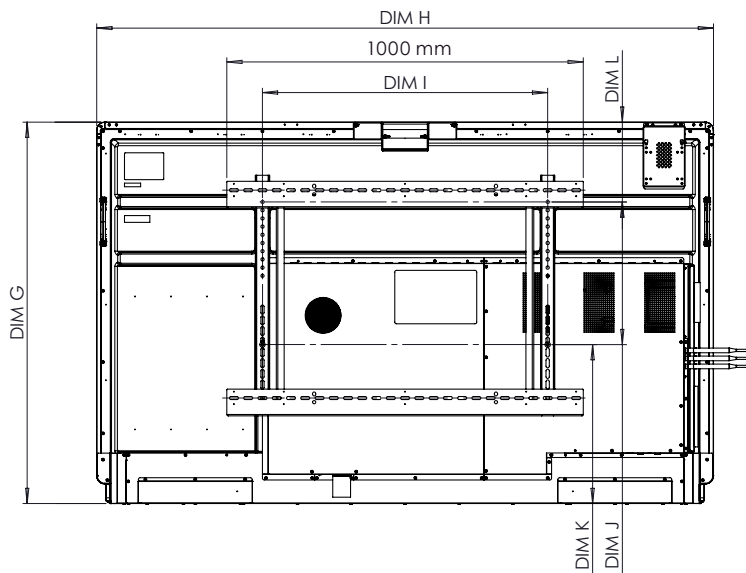

KONFORMITÄT UND ZERTIFIZIERUNG

Regulatorische Zerti zierung	CE, FCC, IC, UL, CUL, CB, RCM
Energy Star-zerti ziert	65" 4K: Ja 75" 4K: Ja 86" 4K: Ja

ABMESSUNGEN UND GEWICHT

Abmessungen des Panels	65": 1508 x 945 x 85 mm (59,4 x 37,2 x 3,3 Zoll) 75": 1730 x 1070 x 86 mm (68,1 x 42,1 x 3,4 Zoll) 86": 1974 x 1207 x 86 mm
Abmessungen des Kartons	65": 1655 x 1035 x 225 mm 75": 1870 x 1175 x 225 mm 86": 2125 x 1295 x 260 mm
Nettogewicht Panel	65": 44,5 kg 75": 57,8 kg 86": 73,3 kg
Gewicht mit Verpackung	65": 61,5 kg 75": 78,5 kg 86": 95,7 kg
Abmessungen der Halterung zur Wandmontage	1010 x 720 x 52 mm (39,8 x 28,3 x 2,0 Zoll)
VESA-Montagepunkt	65": 600 x 400 mm (23,6 x 15,7 Zoll) 75": 800 x 400 mm (31,5 x 15,7 Zoll) 86": 800 x 600 mm (31,5 x 23,6 Zoll)

SUPPORT

Besuchen Sie für alle Promethean-Produkte Support.PrometheanWorld.com.

ActivPanel 9

Premium

TECHNISCHE ZEICHNUNGEN

65"

Vorn

A	1642 mm
B	1430 mm
C	806 mm
D	93 mm
E	128 mm
F	85 mm
G	945 mm
H	1508 mm
I	600 mm
J	400 mm
K	305 mm
L	240 mm

Hinten

ActivPanel 9

Premium

TECHNISCHE ZEICHNUNGEN

75"

Vorn

ABM	ABMESSUNGEN (mm)
A	1896 mm
B	1652 mm
C	930 mm
D	93 mm
E	128 mm
F	86 mm
G	1070 mm
H	1730 mm
I	800 mm
J	400 mm
K	446 mm
L	224 mm

Hinten

Seite

ActivPanel 9

Premium

TECHNISCHE ZEICHNUNGEN

86"

Vorn

ABM	ABMESSUNGEN (mm)
A	2177 mm
B	1897 mm
C	1068 mm
D	93 mm
E	128 mm
F	86 mm
G	1207 mm
H	1975 mm
I	800 mm
J	600 mm
K	316 mm
L	291 mm

Hinten