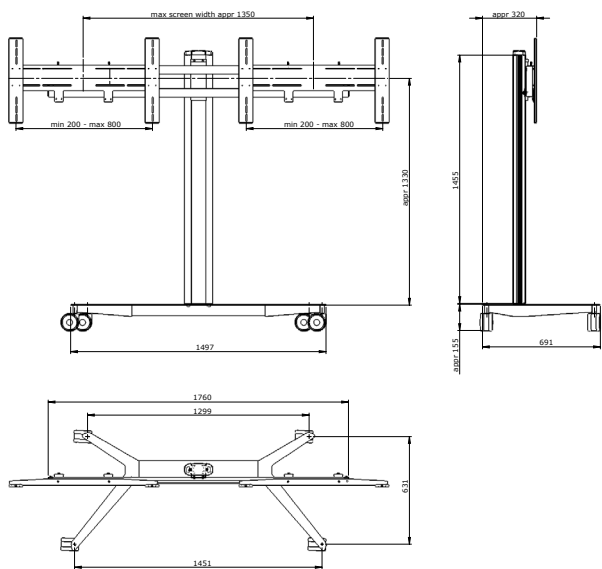

SMS FLATSCREEN X FH VIDEO CONFERENCE

INFO

- Farbe: A/W (Aluminium/weiß).
- Höchstlast: 35 kg pro Bildschirm. Motorisiert: 35 kg pro Bildschirm.
- Säulenlänge: 1455 mm. Motorisiert: 605 mm.

Passend für VESA: 200x200-800x400 mm.

Mindestbreite Bildschirm: 900 mm.

Höchstbreite Bildschirm: 1350 mm.

Alle Extras rasch zur Hand durch praktisches Zubehör wie Ablagen oder Box.

Rückseite für Steckdosen vorbereitet.

Ablage zur praktischen Anbringung der Kamera.

ART.-NR.

PD032010-P0

XM032010-P0

ZUBEHÖR:

AE018002

PD100001

PD100002

PD100003

PD300005-PO

PD300006-P0

PD300007-P0

PD300010-P0

PD300011-P0

PD300012-P0

PD300013-P0

PD400021

PD400022

PD430001

PD430002

PD400001

PD400003

PD400004

PD410001

BESCHREIBUNG

SMS FlatScreen X FH M1455 Video Conference

SMS FlatScreen X FH M605 Video Conference Motorized

SMS X Remote Control Kit

SMS Power Socket EU

SMS Power Socket CH

SMS Power Socket UK

SMS X Shelf White*

SMS X Shelf Oak*

SMS X Shelf Walnut*

SMS X Conference Camera Shelf*

SMS X Conference Codec Shelf*

SMS X Conference Camera Shelf Wall*

SMS X Conference Codec Shelf Wall*

SMS X Codec Holder Back*

SMS X Codec Holder White*

SMS X Cable Hook*

SMS X Handle Mobile*

SMS X Media Box White*

SMS X Media Box Oak*

SMS X Media Box Walnut*

SMS X Media Box Rack Accessory*

*Weitere Information auf separatem Produktblatt.

SMS FLATSCREEN X FH VIDEO CONFERENCE