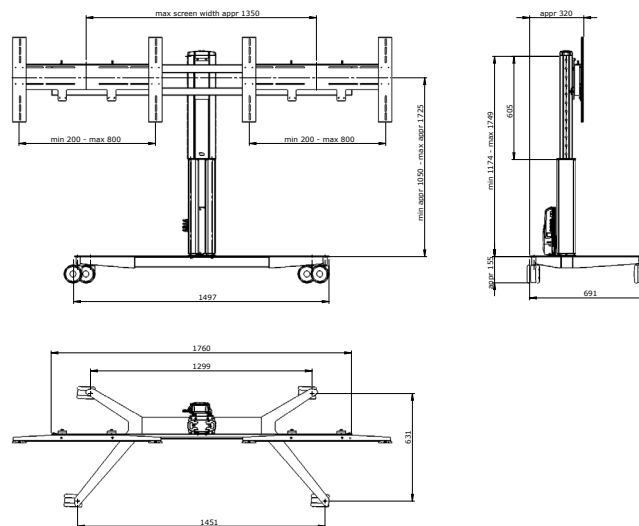

SMS FLATSCREEN X FH VIDEO CONFERENCE MOTORIZED

SMART MEDIA SOLUTIONS

www.SmartMediaSolutions.se