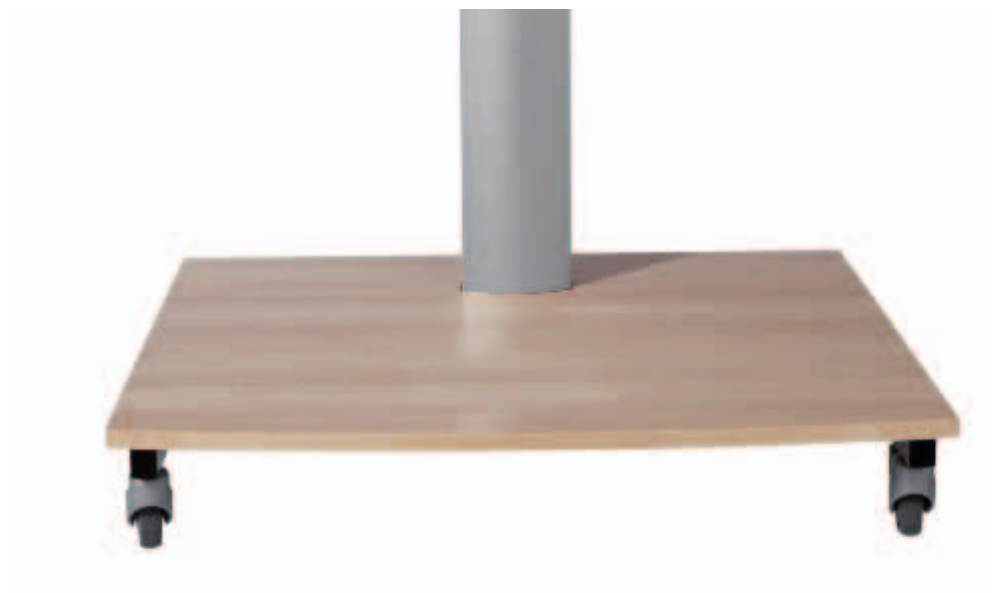

BASE SHELVES H

Diese robuste Bodenplatte ist die perfekte Ergänzung zu Ihrem mobilen SMS Flatscreen FH. Sie ist aus MDF gefertigt und in den Farben Schwarz und Grau sowie in Buche- und Birkendekor erhältlich.

BODENPLATTE H ERHÄLTlich FÜR FOLGENDE PRODUKTE:

SMS Flatscreen FH MT600
SMS Flatscreen FH MT1150
SMS Flatscreen FH MT1450
SMS Flatscreen FH MT2000

BASE SHELVES H

INFORMACIÓN

- Farben: Grau, Schwarz, Buchedekor, Birkendekor.
- Abmessungen (BxT): 957x647 mm